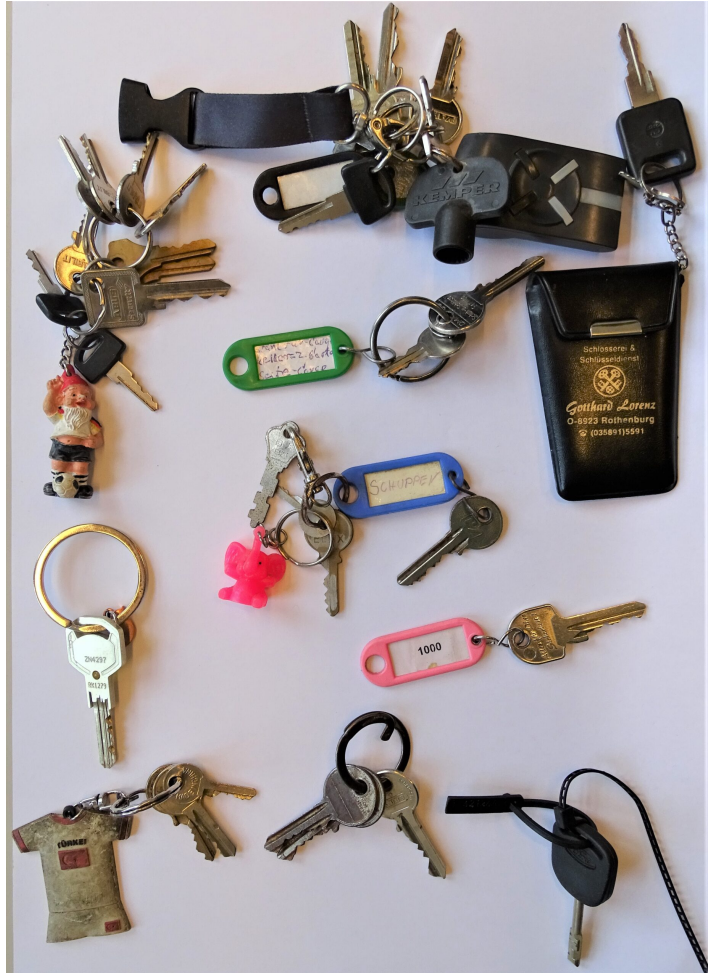

# ERKENNT JEMAND DIESE SCHLÜSSEL?

Veröffentlicht am 19.07.2021 um 09:44 von Redaktion Stodo.NEWS

**Erkennt jemand seine Schlüssel auf den Fotos (siehe unten)? Sie könnten Diebesgut sein.**

Ende Januar 2021 wurde eine Wohnung mit einem richterlichen Beschluss in St. Lorenz Nord von Beamten der Bezirkskriminalinspektion (BKI) Lübeck durchsucht.

Hierbei konnten unter anderem diverse Schlüssel(bunde) aufgefunden und sichergestellt werden. Es dürften es sich überwiegend um Auto-, Wohnungs- und Schuppenschlüssel handeln.

Trotz auffälliger Anhänger mit Beschriftungen war eine Zuordnung zu konkreten Straftaten und Geschädigten nicht möglich.

Wer Angaben zu den abgebildeten Schlüssel machen kann wird gebeten sich mit dem Kommissariat 12 unter der Rufnummer 0451-1310 in Verbindung zu setzen oder per Mail an [k12.luebeck.bki@polizei.landsh.de](mailto:k12.luebeck.bki@polizei.landsh.de) zu schreiben.

**Schlüssel aus eventuellen Einbrüchen / Foto: Polizei**